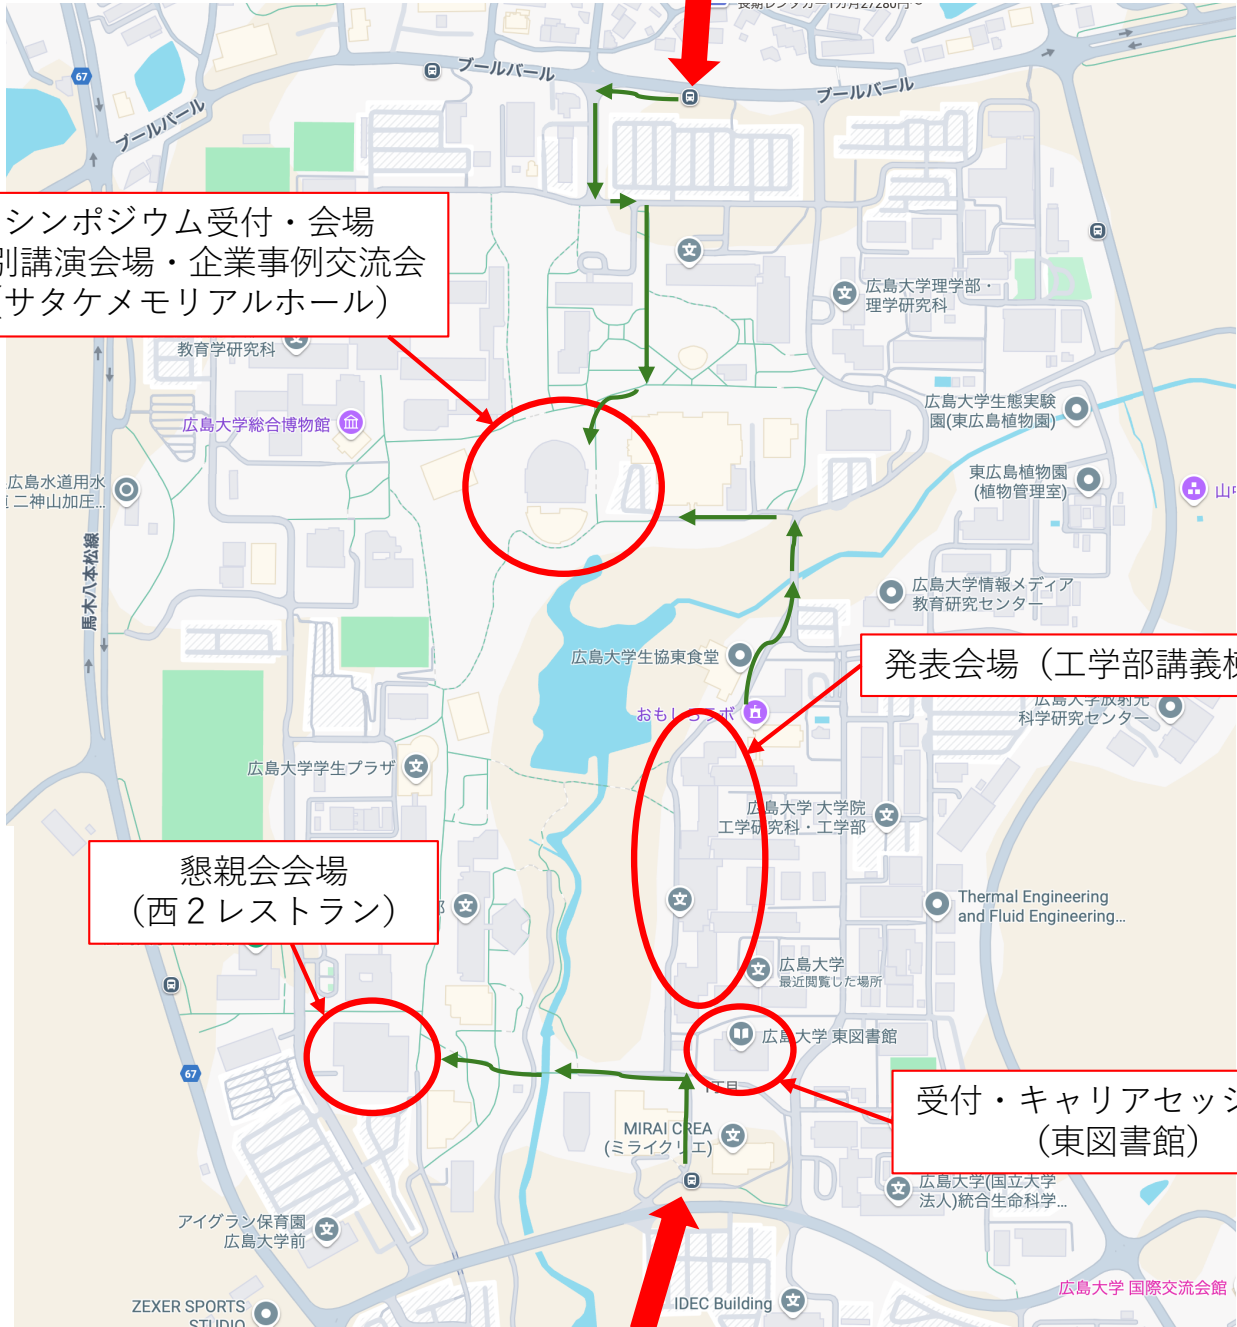

広大中央口

シンポジウム受付・会場
特別講演会場・企業事例交流会
(サタケメモリアルホール)

発表会場 (工学部講義棟)

懇親会会場
(西2レストラン)

受付・キャリアセッション
(東図書館)

大学会館前